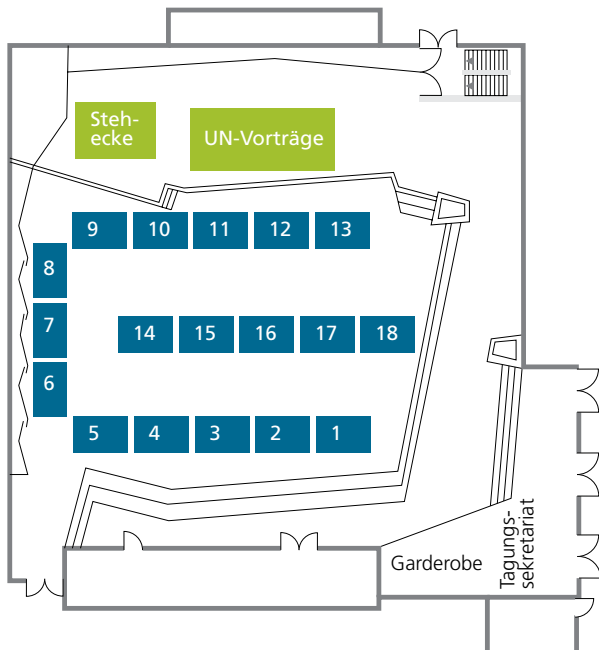

Ausstellerverzeichnis

Aula

- 01** Alfred Kärcher GmbH & Co. KG
- 02** audius GmbH
- 03** Bechtle GmbH IT Systemhaus Stuttgart
- 04** COR&FJA AG
- 05** edmPRO Friedrich Pröbß
- 06** Bertrandt AG
- 07** Smart Electronic Development GmbH
- 08** Vector Informatik GmbH
- 09** FERCHAU Engineering GmbH
Niederlassung Stuttgart
- 10** HAUK & SASKO Ingenieurgesellschaft
mbH
- 11** Informatik Consulting Systems AG
- 12** IT Engineering GmbH
- 13** itdesign GmbH
- 14** ITronic GmbH
- 15** Minol Messtechnik W. Lehmann
GmbH & Co. KG
- 16** NovaTec – Ingenieure für neue
Informationstechnologien GmbH
- 17** Raber + Märcker GmbH
- 18** sidion software- und ingenieur-
dienstleistungen