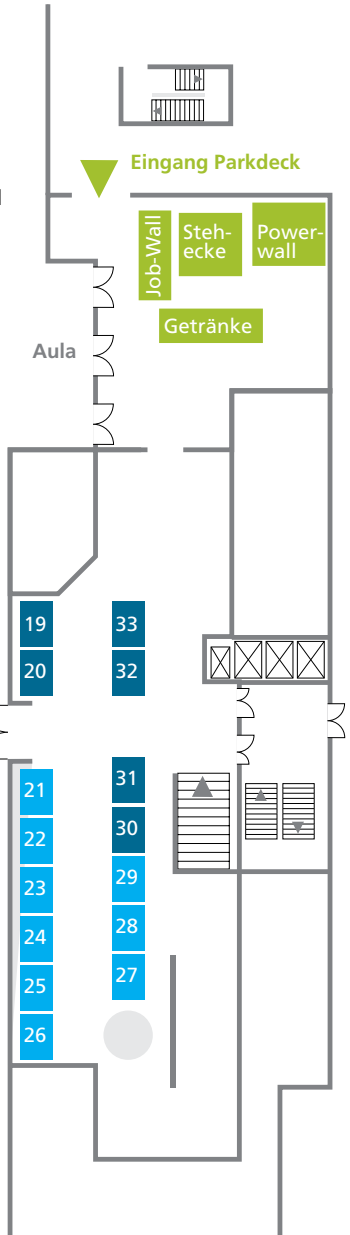

Foyer

- **19** Akademie
  Baden-Württemberg e.V.
- **20** Technische Akademie
  Esslingen e.V.
- **21** Trendfire Technologies GmbH
- **22** teXXmo Mobile Solution
  GmbH & Co. KG
- **23** SPIRIT/21
- **24** sLAB Gesellschaft für
  Informationssysteme GmbH
  & Co. KG
- **25** proQrent GmbH
- **26** crossbase mediasolution GmbH
- **27** AWE Communications GmbH
- **28** AMARAS AG, EVALUBA AG
- **29** Softwarezentrum
  Böblingen/Sindelfingen e.V.
- **30** univativ GmbH & Co. KG
- **31** TTS Tooltechnic Systems
  AG & Co. KG
- **32** Wirtschaftsförderung
  Region Stuttgart GmbH (WRS),
  Odeki
- **33** iss innovative software
  services GmbH

Haupteingang

Eingang Parkdeck

Die hellblau hervorgehobenen Unternehmen sind Mitglieder im Softwarezentrum Böblingen/Sindelfingen e.V.